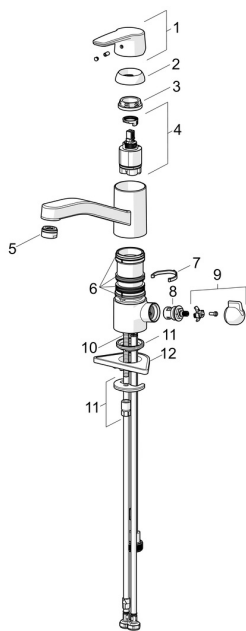

EAN: 6414150100239

static.oras.com/1535F-106

Części zamienne

SP1535F-GB

	Nazwa	Kod
01	Dźwignia Chrom	1003170V
02	Nasadka ochronna Chrom	601967V
03	Nakrętka mocująca, M37x1, SW30	1005680V
04	Moduł sterujący, 3.5 cold start	602672V
05	Aerator, M24x1, 6 l/min Chrom	199266V
05	Aerator, M24x1, -104	601434V
06	Zestaw uszczelniający	1001264V
07	Blokada wylewki, 120°	1001406/10
08	Głowica, G1/2	602600V
09	Dźwignia zaworu pralkowego Chrom	1005697V
10	Śruba mocująca, M8x1, L=140	601970V
11	Zestaw mocujący	601985V
12	Płyta mocująca, 100x60mm	158825