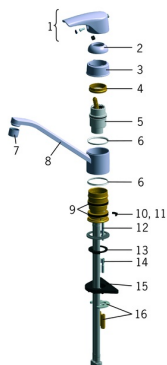

EAN: 6414150069161
static.oras.com/1535FG

Varuosad

SP1530FG

	Nimetus	Kood
01	Kahv Kroom	159265V
02	Piiramiskuppel Kroom	159346V
03	Kaitsekate, keeratav Kroom	159348V
04	Pingutusmutter, M42x1.5, SW 38	158726
05	Seadeosa	158890
06	Plastmassihend (10tk)	159423/10
07	Õhusti, M22x1 STD HC A Kroom Lõpetatud	601298V
08	Jooksutoru komplektne Kroom	159979V
09	X-tihendipakend	158735
10	Jooksutoru pöördenurga piiraja, 100°	159426/10
11	Jooksutoru pöördenurga piiraja, 40°-80°	159430/10
12	Paigalduskruvi, M6x65 Lõpetatud	158747/10
13	Põhjatihend	159434
14	Pikenduskrugi, M6 Kroom	158893
15	Tugiplaat, 100x60mm	158825
16	Kinnitusplaat mutritega	158697