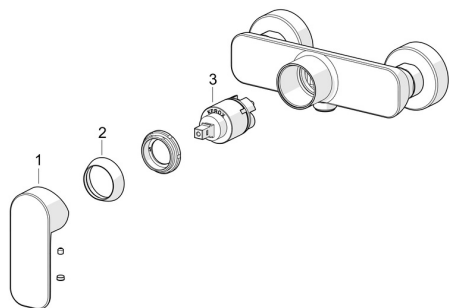

EAN: 6414150106668
static.oras.com/1660NU

Varuosad

SP1660NU

	Nimetus	Kood
01	Kahv Kroom	1019917V
02	Kaitsekate Kroom	1017127V
03	Seadeosa, 3.5 Classic	601969V