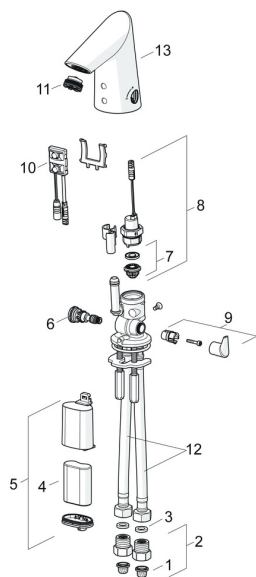

## Części zamienne

### SP1714FN

	Nazwa	Kod
01	Filtry siatkowe	199257/2
02	Filtr siatkowy/zawór zwrotny Chrom	198473/2
03	Uszczelka, 8x14.3x2	600705/10
04	Bateria litowa, 2CR5 6 V	198330
05	Skrzynka elektryczna, 2CR5 6 V	199417V
06	Regulator temperatury	199201V
07	Pierścień membrany <b>Wycofane</b>	199205V
07	Membrana zaworu solenoidalnego	1006500V
08	Zawór solenoidalny, 6 V	199206V
09	Pokrętko regulacji temperatury Chrom	601020V
10	Sensor, 6 V /72h	199215NV
11	Aerator z kluczem, M21.5x1, 5 l/min	601025V
12	Elastyczny wężyk, L=375, G3/8-M10x1 (2pcs)	601481/2
13	Wylewka Chrom	601019V