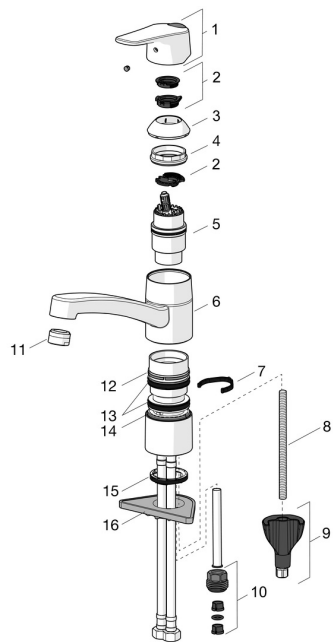

EAN: 6414150089565

static.oras.com/1828G

Atsarginės dalys

SP1820FG

	Pavadinimas	Kodas
01	Svirtelė Chromas	1000935V
02	Ribotuvas	1004821V
03	Dangtelis Chromas	602589V
04	Užspaudimo veržlė, M42x1.5, SW 38	158726
05	Valdančioji kasetė, komplektas	158890
06	Snapas, L=210 Chromas	1005585V
07	Snapo posūkio ribotuvas, 40°-80°	1002207/10
07	Snapo posūkio ribotuvas, 120°	1001406/10
08	Tvirtinimo varžtai, M8x1, L=130	1000780V
09	Tvirtinimo komplektas	602610V
10	Perėjimas	159684
11	Aeratorius, M24x1 STD HC B Chromas	232210
12	Žiedas	601097/10
13	Snapelio tarpinės	158735
14	Žiedas	159423/10
15	Tarpinė	1002371V
16	Pagalbinė plokštelė, 100x60mm	158825