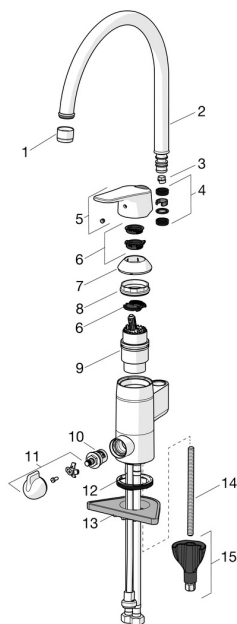

## Atsarginės dalys

### SP1839FG

	Pavadinimas	Kodas
01	Aeratorius, M22x1 HC B Chromas	232201
02	Snapas Chromas	159695V
03	Snapo posūkio ribotuvas, 60°/0°	159667/10
03	Snapo posūkio ribotuvas, 120°	159670/10
03	Snapo posūkio ribotuvas, 60°/0°	159667V
04	Tarpikliai	159499
05	Svirtelė Chromas	1000935V
06	Ribotuvas	1004821V
07	Dangtelis Chromas	602589V
08	Užspaudimo veržlė, M42x1.5, SW 38	158726
09	Valdančioji kasetė, komplektas	158890
10	Darbinis ventilis, G1/2	602600V
11	Ventilis indaplovei, komplektas Chromas	1005697V
12	Tarpinė	1002371V
13	Pagalbinė plokštelė, 100x60mm	158825
14	Tvirtinimo varžtai, M8x1, L=130	1000780V
15	Tvirtinimo komplektas	602610V