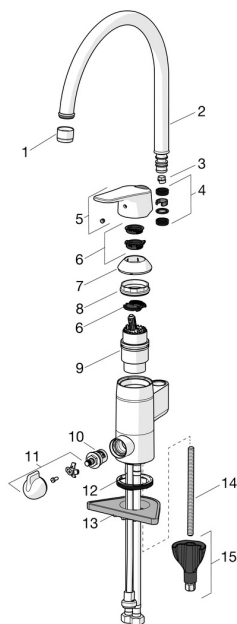

EAN: 6414150089602

static.oras.com/1839FG

Rezerves daļas

SP1839FG

	Nosaukums	Kods
01	Aerators, M22x1 HC B Hroms	232201
02	Izteka Hroms	159695V
03	Iztekas pagrieziena ierobežotājs, 60°/0°	159667/10
03	Iztekas pagrieziena ierobežotājs, 120°	159670/10
03	Iztekas pagrieziena ierobežotājs, 60°/0°	159667V
04	Blīvslēgu komplekts	159499
05	Rokturis Hroms	1000935V
06	Ierobežotājs	1004821V
07	Slēgļbodiņa Hroms	602589V
08	Uzgrieznis, M42x1.5, SW 38	158726
09	Kasete	158890
10	Ventīļa mehānisms, G1/2	602600V
11	Mazgājamās mašīnas ventīļa rokturis Hroms	1005697V
12	Starplika	1002371V
13	Atbalsta plāksne, 100x60mm	158825
14	Stiprinājuma skrūve, M8x1, L=130	1000780V
15	Stiprinājuma komplekts	602610V