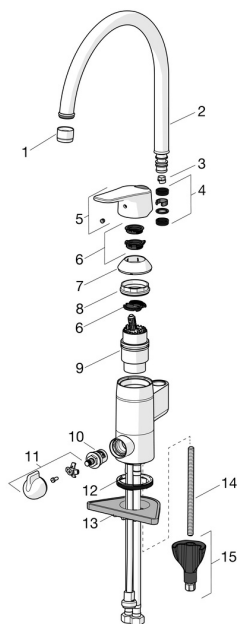

EAN: 6414150089602
static.oras.com/1839FG

Reserve deler

SP1839FG

	Navn	Kode	NRF
01	Strålesamler, M22x1 HC B Krom	232201	4204421
02	Tut komplett Krom	159695V	4204219
03	Begrenser for svingbar tut, 60°/0°	159667/10	4204578
03	Begrenser for svingbar tut, 120°	159670/10	4204579
03	Begrenser for svingbar tut, 60°/0°	159667V	4202941
04	O-ring sett	159499	4204476
05	Hendel Krom	1000935V	4205342
06	Sperrehylse	1004821V	4205353
07	Dekkring Krom	602589V	4205222
08	Festemutter for kassett, M42x1.5, SW 38	158726	4204528
09	Kassett	158890	4204627
10	Keramisk overdel, G1/2	602600V	4205223
11	Ratt for vaskemaskinkran Krom	1005697V	4205358
12	Underlagsskive	1002371V	4205303
13	Støtteplate, 100x60mm	158825	4204534
14	Pinneskrue, M8x1, L=130	1000780V	4205235
15	Kranfeste komplett	602610V	4205225