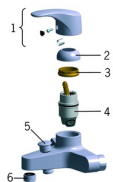

EAN: 6414150065903

static.oras.com/1994Y

Varaosat

SP1994Y

	Nimi	Koodi	LVI
01	Käyttövipu, (-2006) Kromi	159893	
02	Suojakuppi Kromi	158174	6420230
03	Kiristysmutteri, M42x1.5, SW 38	158726	6420331
04	Säätöosa	158890	6420301
05	Vaihdin Kromi	209695	6421583
06	Poresuutin, M24x1 C Kromi	232214	6420160