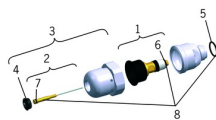

### SP0085

	Nimi	Koodi	LVI
01	Sulkija	209494	6421557
02	Neula, 89-	209487	6421553
03	Kansi	209486	6421552
04	Merkkinasta	209663/10	6421562
05	O-rengas, 17x2	159722/10	6421524
06	Tiiviste	209454/10	6421673
07	O-rengas, 3.1x1.6 <span style="background-color: #cccccc; padding: 2px;">Lopetettu</span>	209448/10	6421672
08	Tiivistesarja	209488	6421554