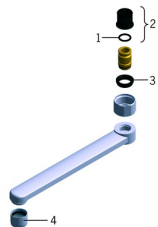

EAN: 6414150010620

static.oras.com/211215

Części zamienne

SP0044

	Nazwa	Kod
01	O-ring, 13.6x2.4	469360/10
02	Tuleje dystansowe (10 szt), 18/20.6 Chrom	219595/10
03	Pierścienie oporowe (10 szt)	219563/10
04	Aerator, M22x1 HC B Chrom	232201