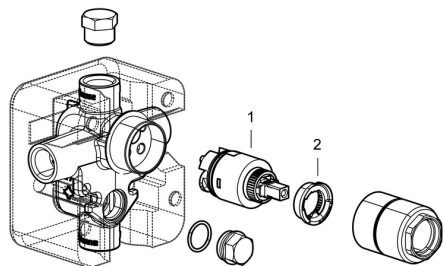

EAN: 6414150073731
static.oras.com/2317

Reserve dele

SP2317

	Navn	Kode	VVS
01	Komplet indmad, 3.5 Classic	601969V	745131645
02	Temperaturbegrænser Udgået	601973V	745131643