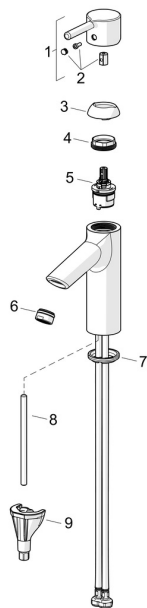

## Atsarginės dalys

### SP2610AFS

	Pavadinimas	Kodas
01	Svirtelė Chromas	1002095V
02	Dekoratyvinis gaubtelis Chromas	1012105V
03	Dangtelis Chromas	1012421V
04	Užspaudimo veržlė, M34x1.5, SW30	1012133V
05	Valdančioji kasetė, komplektas, 3.0 Eco-limiter	1014430V
06	Aeratorius, M24x1, 6 l/min Chromas	601974V
07	Tarpinė	1002371V
08	Tvirtinimo varžtai, M8x1, L=130	1000780V
09	Tvirtinimo komplektas	602610V