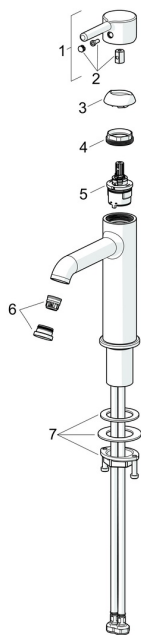

## Reserve deler

### SP2605FHS

	Navn	Kode	NRF
01	Hendel Krom	1002097V	1365025
02	Deksel Krom	1012105V	4205461
03	Dekkring Krom	1012132V	4205462
04	Festemutter for kassett, M34x1.5, SW30	1012133V	4205463
05	Kassett, 3.0 Eco-limiter	1014430V	1365024
06	Strålesamler og verktøy, PCA 5.7 l/min Krom	1012273V	4205464
07	Kranfeste komplett	602629V	4205226