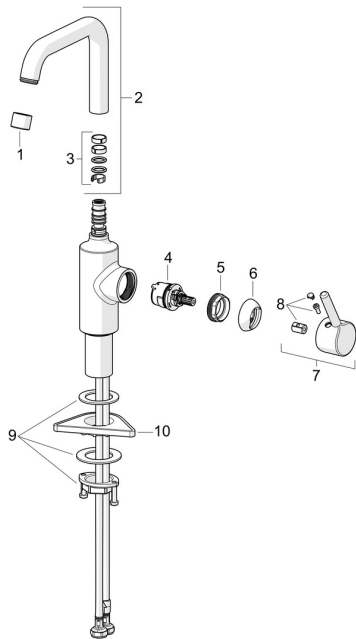

### SP2611AF

	Nimetus	Kood
01	Õhusti, M22x1 STD HC PCA, 6 l/min Kroom	1001071V
02	Jooksutoru Kroom	1012809V
03	Tihendid	198287V
04	Seadeosa, 3.0	1014428V
05	Pingutusmutter, M34x1.5, SW30	1012133V
06	Kaitsekate Kroom	1012132V
07	Kahv Kroom	1001748V
08	Märknaast Kroom	1012105V
09	Kinnituskomplekt	602629V
10	Tugiplaat, 100x60mm	158825