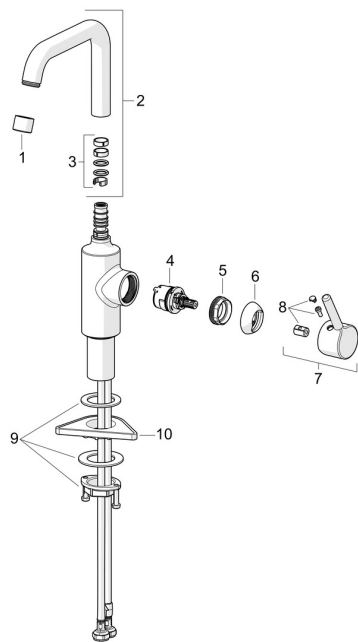

EAN: 6414150099168

NRF: 4200302

static.oras.com/2611AF

Reserve deler

SP2611AF

	Navn	Kode	NRF
01	Strålesamler, M22x1 STD HC PCA, 6 l/min Krom	1001071V	4205248
02	Høy tut Krom	1012809V	4205467
03	Tetningsringer for tut	198287V	4204903
04	Kassett, 3.0	1014428V	4205471
05	Festemutter for kassett, M34x1.5, SW30	1012133V	4205463
06	Dekkring Krom	1012132V	4205462
07	Hendel Krom	1001748V	4205456
08	Deksel Krom	1012105V	4205461
09	Kranfeste komplett	602629V	4205226
10	Støtteplate, 100x60mm	158825	4204534