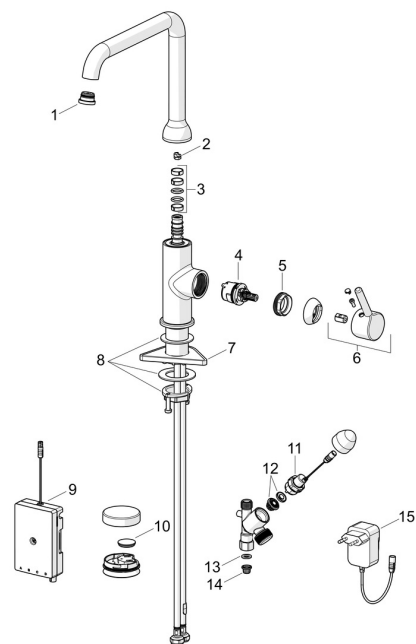

### SP2639FH-33

	Nimi	Koodi	LVI
01	Poresuutin ja avain, Cascade SLC TJ A Mattamusta	1014808V-33	
02	Juoksuputken rajoitin, 60°/0°	159667/10	6420169
02	Juoksuputken rajoitin, 60°/0°	159667V	6420240
02	Juoksuputken rajoitin, 120°	159670/10	6420287
03	Juoksuputken tiivistesarja	1001098V	6510210
04	Säätöosa, 3.0	1014428V	6420771
05	Kiristysmutteri, M34x1.5, SW30	1012133V	6420776
06	Käyttövipu Mattamusta	1001748V-33	
07	Tukilevy, 100x60mm	158825	6420134
08	Kiinnityssarja	602629V	6420651
09	Ohjausyksikkö, 9 V, Bluetooth	1015438V	
10	Paristo, CR2450 3 V Lithium	601468V	6420375
11	Pilottiventtiili, 3 V	601884V-F	6420432
12	Magneettiventtiilin kalvo	1006500V	6420750
13	Tiiviste, 18.5/12x2 EPD	438025/10	6420692
14	Roskasiivilät	199257/2	6420722
15	Virtalähde, 230/9 V, 550 mA	199550	6420575