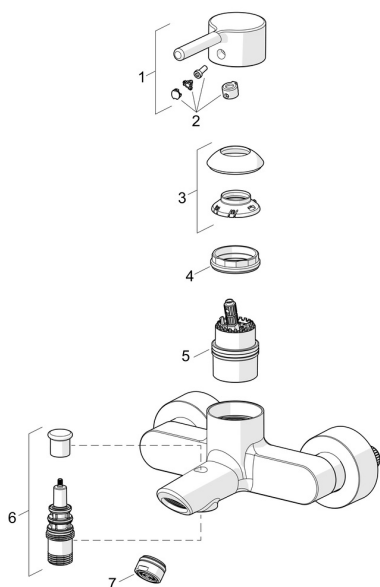

Varuosad

SP2640AU

	Nimetus	Kood
01	Kahv Kroom	1011901V
02	Märknaast	1002323V
03	Kaitsekate Kroom	1001740V
04	Pingutusmutter, M42x1.5, SW 38	158726
05	Seadeosa	1003691V
06	Suundvahetaja Kroom	602103V
07	Õhusti, M24x1 D Kroom Lõpetatud	602104V
N.I.	Tagasilöögiklapp	601989V