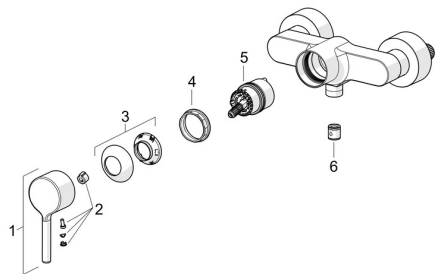

EAN: 6414150099199
static.oras.com/2660AU

Varuosad

SP2660AU

	Nimetus	Kood
01	Kahv Kroom	1011901V
02	Märknaast	1002323V
03	Kaitsekate Kroom	1001740V
04	Pingutusmutter, M42x1.5, SW 38	158726
05	Seadeosa	1003691V
06	Tagasilöögiklapp	601989V