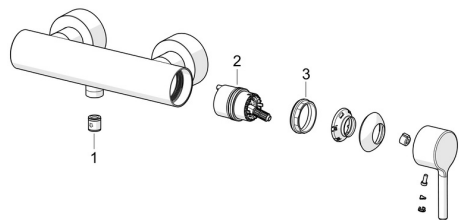

EAN: 6414150107931

static.oras.com/2660HU-33

Varuosad

SP2660HU-CLR

	Nimetus	Kood
01	Tagasilöögiklapp	601989V
02	Seadeosa	1003691V
03	Pingutusmutter, M42x1.5, SW 38	158726