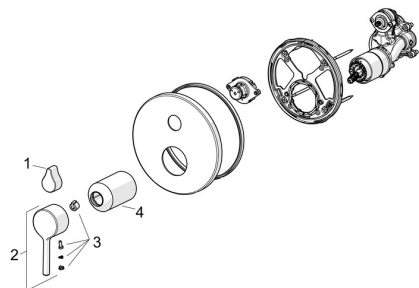

EAN: 6414150099229

static.oras.com/2688A

Varuosad

SP2688A

	Nimetus	Kood
01	Kahv Kroom Lõpetatud	1002331V
02	Kahv Kroom	1011901V
03	Märknaast	1002323V
04	Peitehülss Kroom Lõpetatud	1001921V