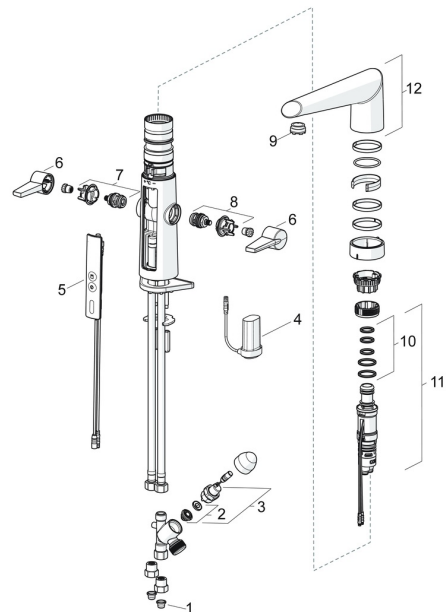

### SP2725F

	Nimi	Koodi	LVI
01	Roskasiivilät	199257/2	6420722
02	Kalvo <b>Lopetettu</b>	601512V	6420340
02	Magneettiventtiilin kalvo	1006500V	6420750
03	Magneettiventtiili täydellinen, 3 V	601307V	6420325
04	Paristokotelo	600617V	6420235
05	Käyttöliittymä, 2725F	601226V	6420315
06	Käyttövipu	601094/2	6420300
07	Kuuman veden käyttöventtiili	601092V	6420299
08	Kylmän veden käyttöventtiili	601091V	6420286
09	Poresuutin ja avain, M24x1 STD CC S	601287V	6510098
10	Tiivistesarja	601072V	6420285
11	Lämmönsäädin, 2720F, 2725F	601106V	6420304
12	Juoksuputki Kromi	601103V	6510185