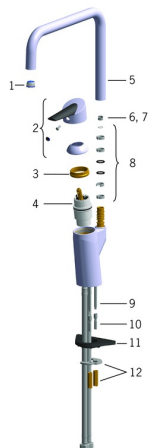

## Varuosad

### SP2733FG

	Nimetus	Kood
01	Õhusti ja võti, M18.5x1 Kroom	859338V
02	Kahv	601864V
03	Pingutusmutter, M42x1.5, SW 38	158726
04	Seadeosa	158890
05	Jooksutoru komplektne	601304V
06	Jooksutoru pöördenuurga piiraja, 120°	159670/10
07	Jooksutoru pöördenuurga piiraja, 60°/0°	159667V
07	Jooksutoru pöördenuurga piiraja, 60°/0°	159667/10
08	Tihendid	198287V
09	Paigalduskruvi, M6x65 <span style="background-color: #cccccc; padding: 2px;">Lõpetatud</span>	158747/10
10	Pikenduskruvi, M6 Kroom	158893
11	Tugiplaat, 100x60mm	158825
12	Kinnitusplaat mutritega	158697