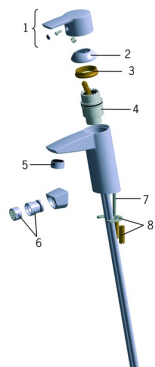

#### SP2810

	Nimi	Koodi	LVI
01	Käyttövipu Kromi	159050V	6420525
02	Suojakuppi Kromi	159053V	6420526
03	Kiristysmutteri, M42x1.5, SW 38	158726	6420331
04	Säätöosa	158890	6420301
05	Poresuutin, M24x1 STD HC A Kromi	232211	6421630
06	Poresuutin nivelin, M24x1/M24x1 Kromi	232511	6420163
07	Kiinnitysruuvi (10 kpl), M6x55	158727/10	6420363
08	Kiristyslevyt muttereilla	158697	6420358