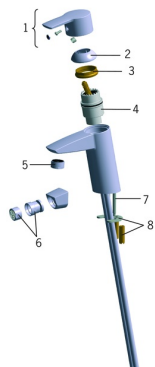

EAN: 6414150071225
 LVI: 6110142
static.oras.com/2810F-105

Varaosat

SP2810F-105

	Nimi	Koodi	LVI
01	Käyttövipu Kromi	159050V	6420525
02	Suojakuppi Kromi	159053V	6420526
03	Kiristysmutteri, M42x1.5, SW 38	158726	6420331
04	Säätöosa, Green building	600979V	6420733
05	Poresuutin, M24x1, -105	601166V	6510075
06	Poresuutin nivelin, M24x1/M24x1 Kromi	232511	6420163
07	Kiinnitysruuvi (10 kpl), M6x55	158727/10	6420363
08	Kiristyslevyt muttereilla	158697	6420358