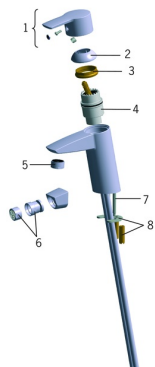

EAN: 6414150071232
static.oras.com/2812F-104

Atsarginės dalys

SP2810F-104

	Pavadinimas	Kodas
01	Svirtelė Chromas	159050V
02	Dangtelis Chromas	159053V
03	Užspaudimo veržlė, M42x1.5, SW 38	158726
04	Valdančioji kasetė, komplektas, Green building	600979V
05	Aeratorius, M24x1, -104	601434V
06	Aeratoriaus šamyras , M24x1/M24x1 Chromas	232511
07	Tvirtinimo varžtai (10 vnt.), M6x55	158727/10
08	Tvirtinimo plokštelė su veržlėmis	158697