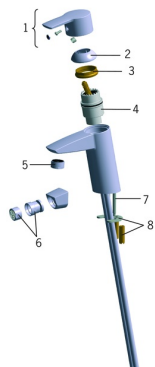

## Reserve deler

### SP2810F-104

	Navn	Kode	NRF
01	Hendel Krom	159050V	4204488
02	Dekkring Krom	159053V	4204553
03	Festemutter for kassett, M42x1.5, SW 38	158726	4204528
04	Kassett, Green building	600979V	4205422
05	Strålesamler, M24x1, -104	601434V	4205424
06	Strålesamler med kuleledd, M24x1/M24x1 Krom	232511	4204749
07	Pinneskrue (10stk), M6x55	158727/10	4204529
08	Kranfeste, komplett	158697	4204524