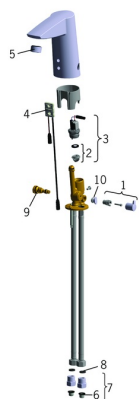

### SP2824F-105

	Nimi	Koodi	LVI
01	Lämmönsäätökahva Kromi	600493V	6420128
02	Kalvon tukirengas <b>Lopetettu</b>	199205V	6422170
02	Magneettiventtiilin kalvo	1006500V	6420750
03	Magneettiventtiili, 6 V	199206V	6422171
04	Sensori, Sensor <b>Lopetettu</b>	600839V	6420261
05	Poresuutin, M24x1, -105	601166V	6510075
06	Roskasiivilät	199257/2	6420722
07	Yksisuuntaventtiili roskasihdillä Kromi	198473/2	6422070
08	Tiiviste, 8x14.3x2	600705/10	6420199
09	Lämmönsäädin	199201V	6421116
10	Peitenasta Kromi	601141V	6420262