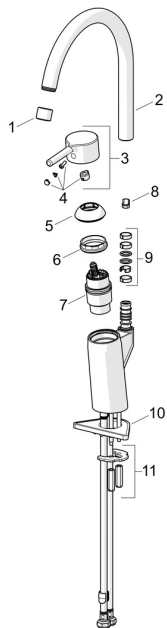

EAN: 6414150102417
static.oras.com/2838FN

Rezerves daļas

SP2838FN

| | Nosaukums | Kods |
|----|-------------------------------------|----------|
| 01 | Aerators, M22x1 STD CC A Hroms | 1001070V |
| 02 | Izteka, L=208 Hroms | 1001058V |
| 03 | Rokturis Hroms | 1015157V |
| 04 | Dekoratīvā plāksnīte | 1002323V |
| 05 | Slēgbļodiņa Hroms | 159053V |
| 06 | Uzgrieznis, M42x1.5, SW 38 | 158726 |
| 07 | Kasete | 158890 |
| 08 | Ierobežotājs, 120° | 602499V |
| 09 | Iztekas blīvgredzenu komplekts | 1001098V |
| 10 | Atbalsta plāksne, 100x60mm | 158825 |
| 11 | Stiprinājuma plāksne ar uzgriežņiem | 158697 |