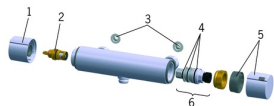

## Atsarginės dalys

### SP2870

	<b>Pavadinimas</b>	<b>Kodas</b>
01	Srovės reguliavimo rankenėlė	159045V
02	Darbinis ventilis Chromas	109898
03	Filtras-tarpinė, G3/4, DN20	178375V
04	Tarpinių komplektas	178796V
05	Temperatūros rankenėlė	159048V
06	Termostatas	178780V