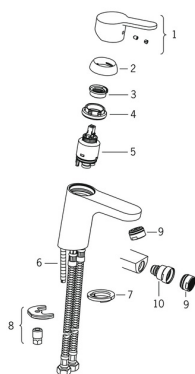

### SP2900F

	Navn	Kode	VVS
01	Greb Forkromet <b>Udgået</b>	601966V	745135204
02	Dækkappe Forkromet	601967V	745131642
03	Temperaturbegrænser <b>Udgået</b>	601973V	745131643
04	Møtrik, M40x1, SW30	1003409V	745131658
05	Komplet indmad, 3.5 Classic	601969V	745131645
06	Gevindstang, M8x1, L=140	601970V	745131610
07	Bundpakning	1002371V	704209990
08	Bespændingssæt <b>Udgået</b>	601972V	745135385
09	Luftblander, M24x1, 6 l/min Forkromet	601974V	745131612
10	Kugleled <b>Udgået</b>	601976V	745135324