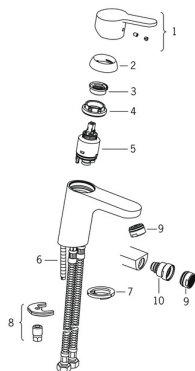

Varaosat

SP2900F

	Nimi	Koodi	LVI
01	Käyttövipu Kromi	601966V	
02	Suojakuppi Kromi	601967V	6420752
03	Lämmönsäätörajoitin	601973V	
04	Kiristysmutteri, M40x1, SW30	1003409V	
05	Säätöosa, 3.5 Classic	601969V	
06	Kiinnitysruuvi, M8x1, L=140	601970V	6420437
07	Pohjatiiviste	1002371V	6420646
08	Kiinnityssarja	601972V	
09	Poresuutin, M24x1, 6 l/min Kromi	601974V	6420439
10	Bidéhanan pallonivel	601976V	