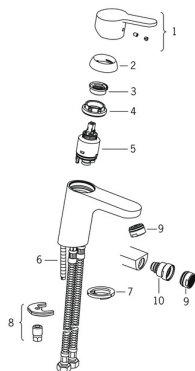

EAN: 6414150073786

static.oras.com/2902F

Varaosat

SP2900F

	Nimi	Koodi	LVI
01	Käyttövipu Kromi	601966V	
02	Suojakuppi Kromi	601967V	6420752
03	Lämmönsäätörajoitin	601973V	
04	Kiristysmutteri, M40x1, SW30	1003409V	
05	Säätöosa, 3.5 Classic	601969V	
06	Kiinnitysruuvi, M8x1, L=140	601970V	6420437
07	Pohjatiiviste	1002371V	6420646
08	Kiinnityssarja	601972V	
09	Poresuutin, M24x1, 6 l/min Kromi	601974V	6420439
10	Bidéhanan pallonivel	601976V	