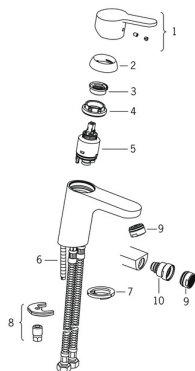

EAN: 6414150073786

static.oras.com/2902F

Części zamienne

SP2900F

	Nazwa	Kod
01	Dźwignia Chrom Wycofane	601966V
02	Nasadka ochronna Chrom	601967V
03	Ogranicznik regulacji temperatury Wycofane	601973V
04	Nakrętka mocująca, M40x1, SW30	1003409V
05	Moduł sterujący, 3.5 Classic	601969V
06	Śruba mocująca, M8x1, L=140	601970V
07	Uszczelka	1002371V
08	Zestaw mocujący Wycofane	601972V
09	Aerator, M24x1, 6 l/min Chrom	601974V
10	Przegub kulowy do baterii bidetowej Wycofane	601976V