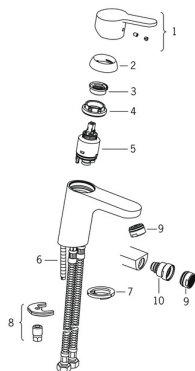

EAN: 6414150073458

static.oras.com/2910F

Varaosat

SP2900F

	Nimi	Koodi	LVI
01	Käyttövipu Kromi	601966V	
02	Suojakuppi Kromi	601967V	6420752
03	Lämmönsäätörajoitin	601973V	
04	Kiristysmutteri, M40x1, SW30	1003409V	
05	Säätöosa, 3.5 Classic	601969V	
06	Kiinnitysruuvi, M8x1, L=140	601970V	6420437
07	Pohjatiiviste	1002371V	6420646
08	Kiinnityssarja	601972V	
09	Poresuutin, M24x1, 6 l/min Kromi	601974V	6420439
10	Bidéhanan pallonivel	601976V	