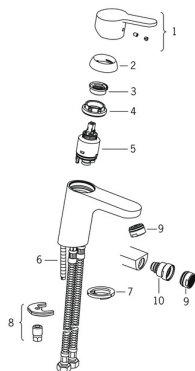

EAN: 6414150073458

static.oras.com/2910F

Atsarginės dalys

SP2900F

	Pavadinimas	Kodas
01	Svirtelė Chromas Nebegaminamas	601966V
02	Dangtelis Chromas	601967V
03	Temperatūros ribotuvas Nebegaminamas	601973V
04	Užspaudimo veržlė, M40x1, SW30	1003409V
05	Valdančioji kasetė, komplektas, 3.5 Classic	601969V
06	Tvirtinimo varžtai, M8x1, L=140	601970V
07	Tarpinė	1002371V
08	Tvirtinimo komplektas Nebegaminamas	601972V
09	Aeratorius, M24x1, 6 l/min Chromas	601974V
10	Sukiojantis aeratorius Nebegaminamas	601976V