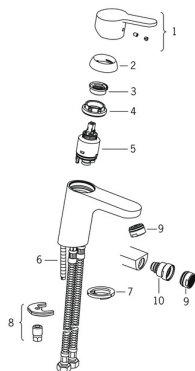

## Części zamienne

### SP2900F

	Nazwa	Kod
01	Dźwignia Chrom <b>Wycofane</b>	601966V
02	Nasadka ochronna Chrom	601967V
03	Ogranicznik regulacji temperatury <b>Wycofane</b>	601973V
04	Nakrętka mocująca, M40x1, SW30	1003409V
05	Moduł sterujący, 3.5 Classic	601969V
06	Śruba mocująca, M8x1, L=140	601970V
07	Uszczelka	1002371V
08	Zestaw mocujący <b>Wycofane</b>	601972V
09	Aerator, M24x1, 6 l/min Chrom	601974V
10	Przegub kulowy do baterii bidetowej <b>Wycofane</b>	601976V