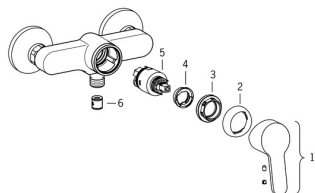

## Części zamienne

### SP2960U

	Nazwa	Kod
01	Dźwignia Chrom <b>Wycofane</b>	601966V
02	Nasadka ochronna Chrom	601967V
03	Nakrętka mocująca, M40x1, SW30	1003409V
04	Ogranicznik regulacji temperatury <b>Wycofane</b>	601973V
05	Moduł sterujący, 3.5 Classic	601969V
06	Zawór zwrotny	601989V