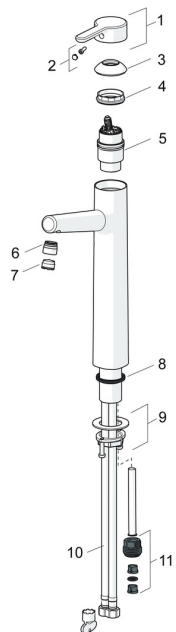

### SP3001F

	Nimi	Koodi	LVI
01	Käyttövipu Kromi <b>Lopetettu</b>	1003074V	6420649
02	Merkkinasta	1002323V	6420665
03	Suojakuppi Kromi	1001740V	6420648
04	Kiristysmutteri, M42x1.5, SW 38	158726	6420331
05	Säätöosa	158890	6420301
06	Poresuuttimen soviterengas Kromi	1001722V	6510211
07	Poresuutin, M18.5x1, TJ	602671V	6510206
08	Pohjatiiviste <b>Lopetettu</b>	602684V	6420652
09	Kiinnityssarja	602629V	6420651
10	Joustava kytkentäputki, L=620, G3/8-M10x1	602206/2	6420598
11	Nippa	159684	6420241