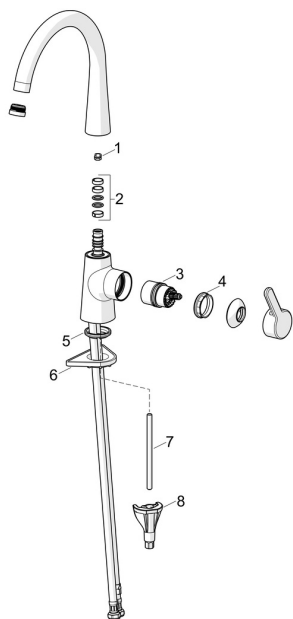

### SP3030F-CLR

	Nimetus	Kood
01	Jooksutoru pöördnuruga piiraja, 60°/0°	159667/10
01	Jooksutoru pöördnuruga piiraja, 120°	159670/10
02	Tihendid	1001098V
03	Seadeosa	1003691V
04	Pingutusmutter, M42x1.5, SW 38	158726
05	Põhjatihend	1002371V
06	Tugiplaat, 100x60mm	158825
07	Paigalduskruvi, M8x1, L=130	1000780V
08	Kinnituskomplekt	602610V