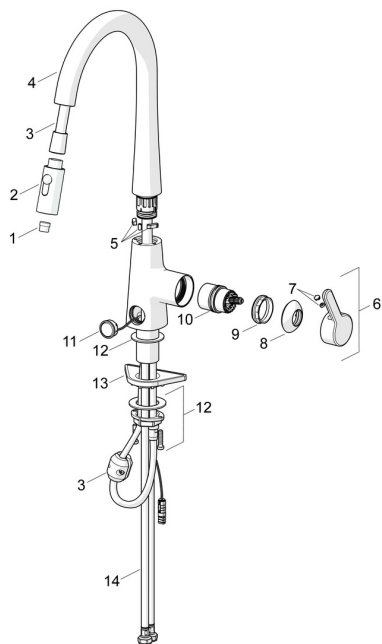

EAN: 6414150082726

static.oras.com/3032F

Rezerves daļas

SP3032F

	Nosaukums	Kods
01	Aerators	1000972V
02	Izklīdētājs Hroms	1001321V
03	Šjūtene, L=1500, G1/2-M14x1	1004704V
04	Izteka Hroms Noņemts no ražošanas	1003323V
05	Iztekas pagrieziena ierobežotājs, 60°/0°	602706/2
06	Rokturis Hroms	1003084V
07	Dekoratīvā plāksnīte Noņemts no ražošanas	602069V
08	Slēgblodiņa Hroms	1001740V
09	Uzgrieznis, M42x1.5, SW 38	158726
10	Kasete	1003691V
11	Poga, 3 V Hroms	1004296V
12	Stiprinājuma komplekts	602629V
13	Atbalsta plāksne, 100x60mm	158825
14	Lokana šjūtene, L=550, G3/8-M10x1 LH Noņemts no ražošanas	1004663V