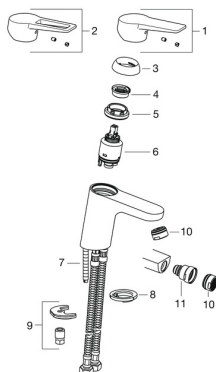

Atsarginės dalys

SP3810F

	Pavadinimas	Kodas
01	Svirtelė Chromas Nebegaminamas	602616V
02	Svirtelė Chromas Nebegaminamas	602617V
03	Dangtelis Chromas	601967V
04	Temperatūros ribotuvas Nebegaminamas	601973V
05	Užspaudimo veržlė, M40x1, SW30	1003409V
06	Valdančioji kasetė, komplektas, 3.5 Classic	601969V
07	Tvirtinimo varžtai, M8x1, L=140	601970V
08	Tarpinė	1002371V
09	Tvirtinimo komplektas Nebegaminamas	601972V
10	Aeratorius, M24x1, 6 l/min Chromas	601974V
11	Sukiojantis aeratorius Nebegaminamas	601976V