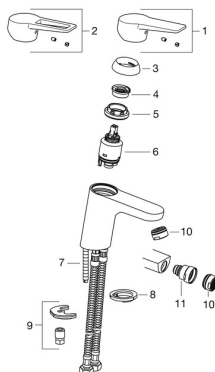

### SP3810F

	Nosaukums	Kods
01	Rokturis Hroms <b>Noņemts no ražošanas</b>	602616V
02	Rokturis Hroms <b>Noņemts no ražošanas</b>	602617V
03	Slēgbjodiņa Hroms	601967V
04	Temperatūras regulēšanas ierobežotājs <b>Noņemts no ražošanas</b>	601973V
05	Uzgrieznis, M40x1, SW30	1003409V
06	Kasete, 3.5 Classic	601969V
07	Stiprinājuma skrūve, M8x1, L=140	601970V
08	Starplika	1002371V
09	Stiprinājuma komplekts <b>Noņemts no ražošanas</b>	601972V
10	Aerators, M24x1, 6 l/min Hroms	601974V
11	Lodšarnirs <b>Noņemts no ražošanas</b>	601976V