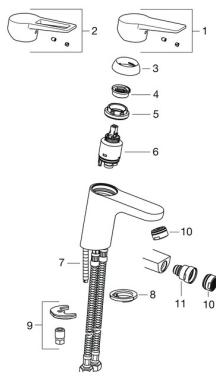

Części zamienne

SP3810F

	Nazwa	Kod
01	Dźwignia Chrom Wycofane	602616V
02	Dźwignia Chrom Wycofane	602617V
03	Nasadka ochronna Chrom	601967V
04	Ogranicznik regulacji temperatury Wycofane	601973V
05	Nakrętka mocująca, M40x1, SW30	1003409V
06	Moduł sterujący, 3.5 Classic	601969V
07	Śruba mocująca, M8x1, L=140	601970V
08	Uszczelka	1002371V
09	Zestaw mocujący Wycofane	601972V
10	Aerator, M24x1, 6 l/min Chrom	601974V
11	Przegub kulowy do baterii bidetowej Wycofane	601976V