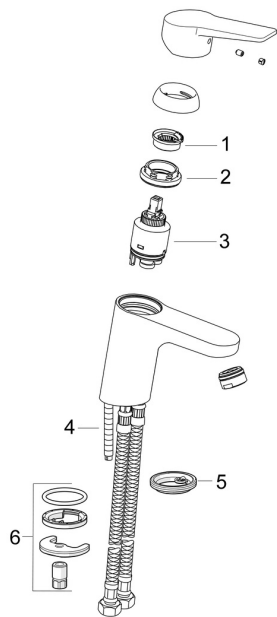

## Części zamienne

### SP3810F-33

	Nazwa	Kod
01	Ogranicznik regulacji temperatury <span style="background-color: #cccccc;">Wycofane</span>	601973V
02	Nakrętka mocująca, M40x1, SW30	1003409V
03	Moduł sterujący, 3.5 Classic	601969V
04	Śruba mocująca, M8x1, L=140	601970V
05	Uszczelka	1002371V
06	Zestaw mocujący	601985V