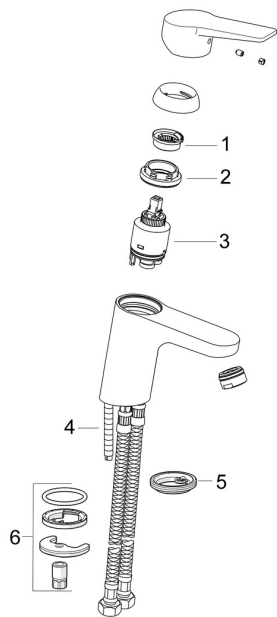

Części zamienne

SP3810F-33

	Nazwa	Kod
01	Ogranicznik regulacji temperatury Wycofane	601973V
02	Nakrętka mocująca, M40x1, SW30	1003409V
03	Moduł sterujący, 3.5 Classic	601969V
04	Śruba mocująca, M8x1, L=140	601970V
05	Uszczelka	1002371V
06	Zestaw mocujący	601985V