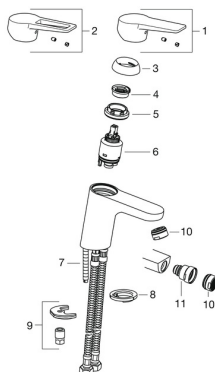

Varaosat

SP3810F

	Nimi	Koodi	LVI
01	Käyttövipu Kromi	602616V	
02	Käyttövipu Kromi	602617V	
03	Suojakuppi Kromi	601967V	6420752
04	Lämmönsäätörajoitin	601973V	
05	Kiristysmutteri, M40x1, SW30	1003409V	
06	Säätöosa, 3.5 Classic	601969V	
07	Kiinnitysruuvi, M8x1, L=140	601970V	6420437
08	Pohjatiiviste	1002371V	6420646
09	Kiinnityssarja	601972V	
10	Poresuutin, M24x1, 6 l/min Kromi	601974V	6420439
11	Bidéhanan pallonivel	601976V	