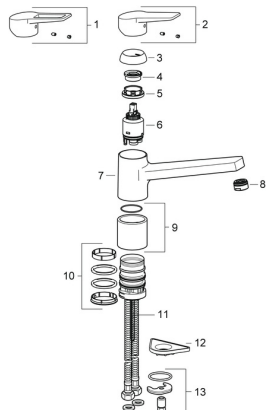

### SP3820F

	Nimi	Koodi	LVI
01	Käyttövipu Kromi	602616V	
02	Käyttövipu Kromi	602617V	
03	Suojakuppi Kromi	601967V	6420752
04	Lämmönsäätörajoitin	601973V	
05	Kiristysmutteri, M37x1, AF30	601979V	
06	Säätöosa, 3.5 Classic	601969V	
07	Juoksuputki Kromi	602618V	
08	Poresuutin, M24x1	602064V	
09	Korotuspala Kromi	601982V	
10	Tiivistesarja <b>Lopetettu</b>	601983V	
10	Tiivistesarja	1001264V	
11	Kiinnitysruuvi, M8x1, L=140	601970V	6420437
12	Tukilevy, 100x60mm	158825	6420134
13	Kiinnityssarja	601985V	6420442