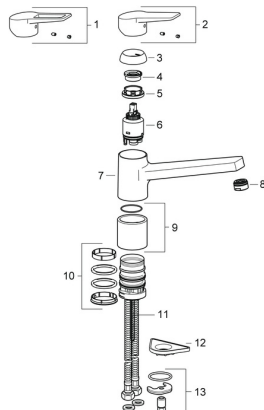

Rezerves daļas

SP3820F

	Nosaukums	Kods
01	Rokturis Hroms Noņemts no ražošanas	602616V
02	Rokturis Hroms Noņemts no ražošanas	602617V
03	Slēgbjodiņa Hroms	601967V
04	Temperatūras regulēšanas ierobežotājs Noņemts no ražošanas	601973V
05	Uzgrieznis, M37x1, AF30 Noņemts no ražošanas	601979V
06	Kasete, 3.5 Classic	601969V
07	Izteka Hroms Noņemts no ražošanas	602618V
08	Aerators, M24x1	602064V
09	Atbalsta paaugstinājums Hroms Noņemts no ražošanas	601982V
10	Blīvslēgu komplekts Noņemts no ražošanas	601983V
10	Blīvslēgu komplekts	1001264V
11	Stiprinājuma skrūve, M8x1, L=140	601970V
12	Atbalsta plāksne, 100x60mm	158825
13	Stiprinājuma komplekts	601985V