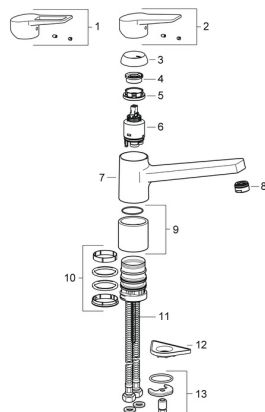

Reserve deler

SP3820F

	Navn	Kode	NRF
01	Hendel Krom Utgått	602616V	
02	Hendel Krom	602617V	
03	Dekkring Krom	601967V	4205171
04	Sperrehylse Utgått	601973V	4205174
05	Festemutter for kassett, M37x1, AF30 Utgått	601979V	4205176
06	Kassett, 3.5 Classic	601969V	4205173
07	Tut komplett Krom	602618V	
08	Strålesamler, M24x1	602064V	4205184
09	Distansestykke Krom Utgått	601982V	4205177
10	O-ring sett Utgått	601983V	4205178
10	O-ring sett	1001264V	
11	Pinneskrue, M8x1, L=140	601970V	4205097
12	Støtteplate, 100x60mm	158825	4204534
13	Kranfeste komplett	601985V	4205101